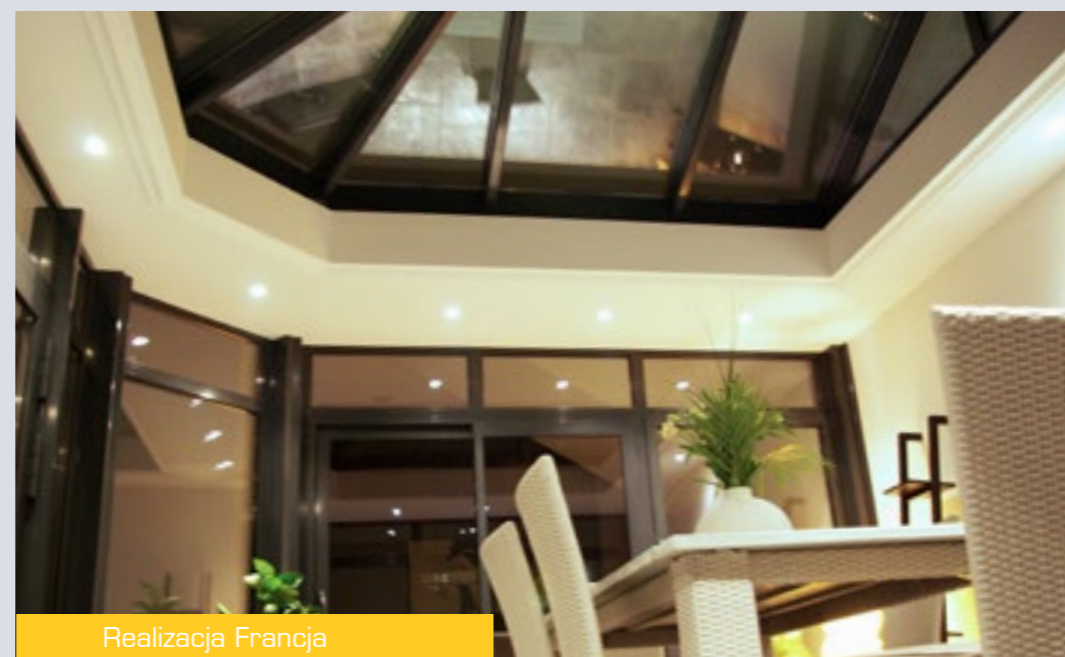

Realizacja Francja

TYP - DACH MEMBRANOWY

Ogród zimowy z **dachem membranowym** to innowacyjne rozwiązanie, które łączy funkcjonalność z nowoczesnym designem. Ten unikalny typ ogrodu zimowego umożliwia **połączenie dachu pełnego ze szklanym**, a nawet wykonanie całkowicie pełnego dachu na konstrukcji ogrodu zimowego.

Ta opcja jest idealna, jeśli masz **skomplikowaną elewację**, która uniemożliwia wykonanie dachu w pełni szklanego. Dach membranowy, który może zawierać część szklaną, zapewnia doskonale **oświetlenie** naturalnym światłem, jednocześnie zabezpieczając przed **nadmiernym nasłonecznieniem**.

Dodatkowo, ogród zimowy z dachem membranowym daje **możliwość wykonania tarasu użytkowego na jego dachu**. Aby nadać wnętrzu ogrodu ciepła i przytulności, możliwe jest wykończenie sufitu w technologii tradycyjnej. To połączenie **funkcjonalności z estetyką** sprawia, że ogród zimowy z dachem membranowym jest wyjątkowy. Z tym innowacyjnym rozwiązaniem Twoje doświadczenia z naturą będą jeszcze bardziej intensywne, a Twój dom zyska nowy, unikalny element, który przyciągnie wzrok i stanie się ulubionym miejscem spotkań z rodziną i przyjaciółmi.